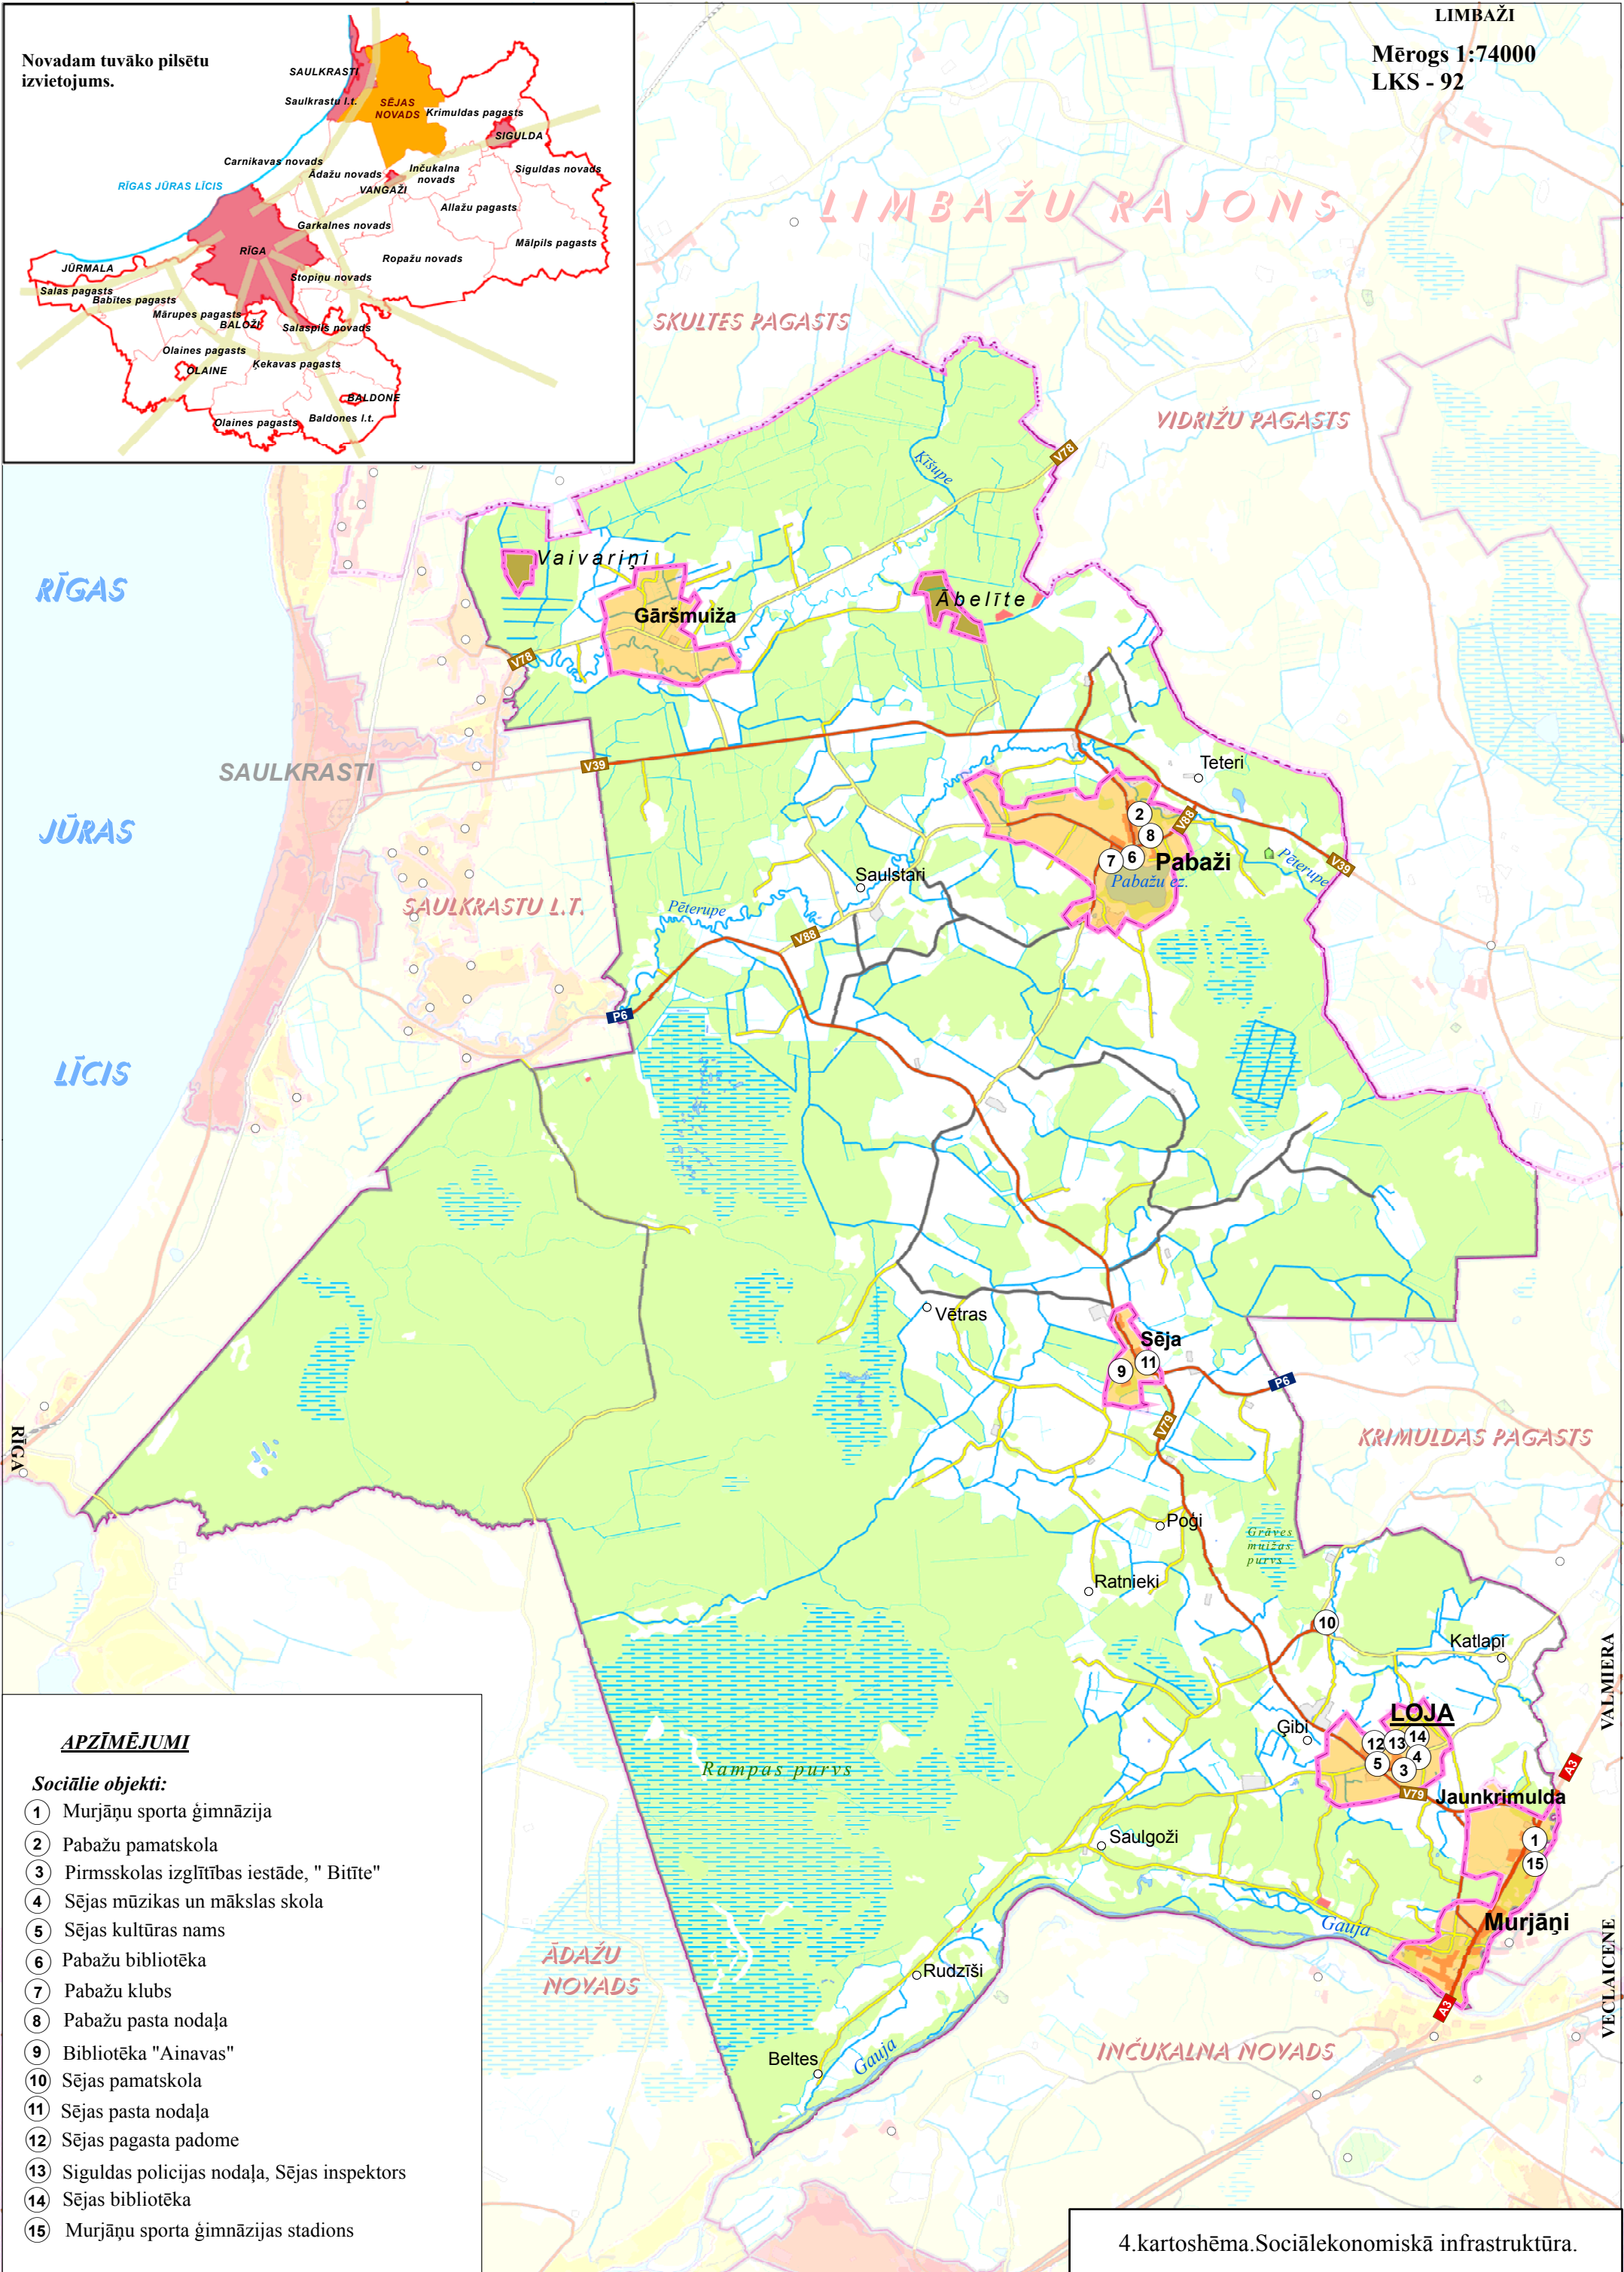

Novadam tuvāko pilsētu izvietojums.

LIMBAŽI
Mērogs 1:74000
LKS - 92

APZĪMĒJUMI

Sociālie objekti:

- ① Murjāņu sporta ģimnāzija
- ② Pabažu pamatskola
- ③ Pirmsskolas izglītības iestāde, "Bitīte"
- ④ Sējas mūzikas un mākslas skola
- ⑤ Sējas kultūras nams
- ⑥ Pabažu bibliotēka
- ⑦ Pabažu klubs
- ⑧ Pabažu pasta nodaļa
- ⑨ Bibliotēka "Ainavas"
- ⑩ Sējas pamatskola
- ⑪ Sējas pasta nodaļa
- ⑫ Sējas pagasta padome
- ⑬ Siguldas policijas nodaļa, Sējas inspektors
- ⑭ Sējas bibliotēka
- ⑮ Murjāņu sporta ģimnāzijas stadions

4.kartoshēma.Sociālekonomiskā infrastruktūra.